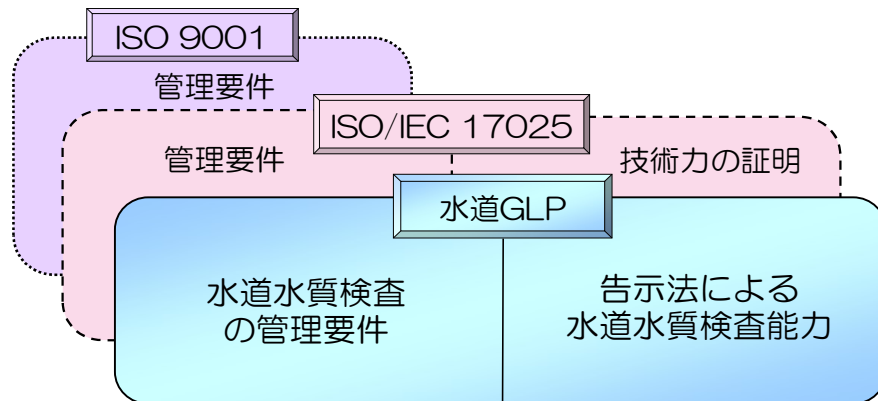

水道水質検査優良試験所規範（水道 GLP）

水道水の水質検査に特化した水道 GLP

水道水質検査結果の精度と信頼性保証を確保する水道 GLP

水道法に基づく水質検査を実施するすべての水質検査機関に適用する水道 GLP

(左)青色バッジ

(右)黒色バッジ

水道GLP認定数の推移

認定水質検査機関 147 機関（2026年2月17日現在）