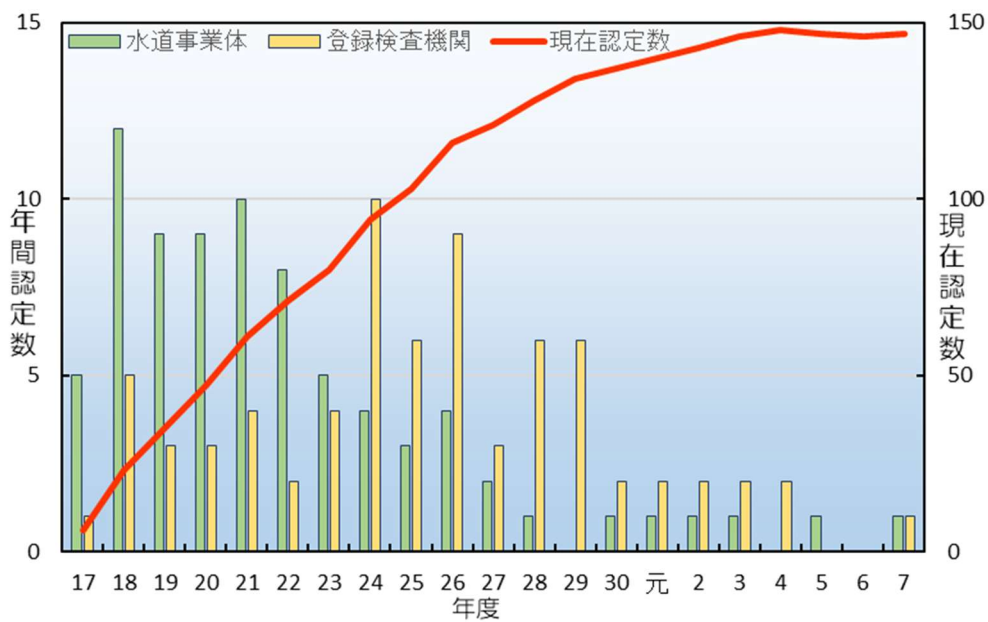

水道水質検査優良試験所規範（水道 GLP）

水道水の水質検査に特化した水道 GLP

水道水質検査結果の精度と信頼性保証を確保する水道 GLP

水道法に基づく水質検査を実施するすべての水質検査機関に適用する水道 GLP

(左)青色バッジ

(右)黒色バッジ

水道GLP認定数の推移

認定水質検査機関 147 機関（2026年2月17日現在）